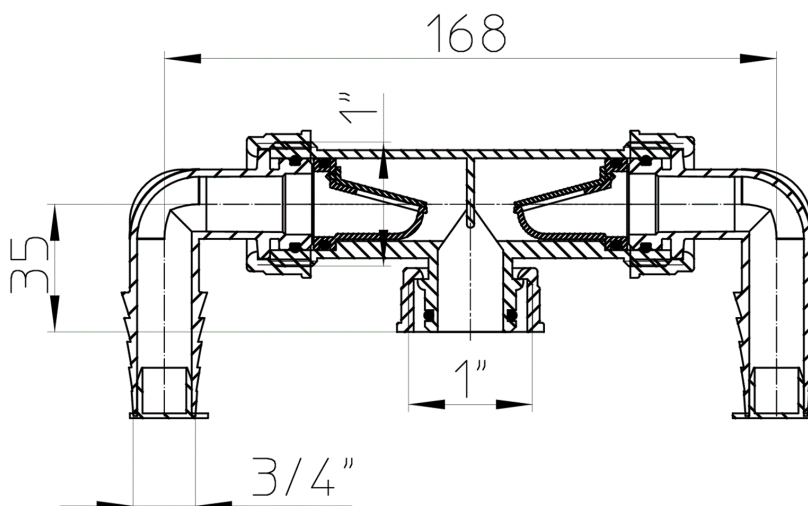

HL2

Attacco doppio per lavatrice con antiriflusso

Attacco doppio 1' per lavatrice con 2 portagomma 3/4" (d 17-23mm) completi di antiriflusso

Schemi tecnici

DATI TECNICI

materiale	PP	profondità d'incasso
dimensione		prolunga
prestazioni	1 (2) Anschluss 0,28 (0,23) l	griglia
peso	0,085	classe di sollecitazione

EAN

9003076520022

ingresso

Norme